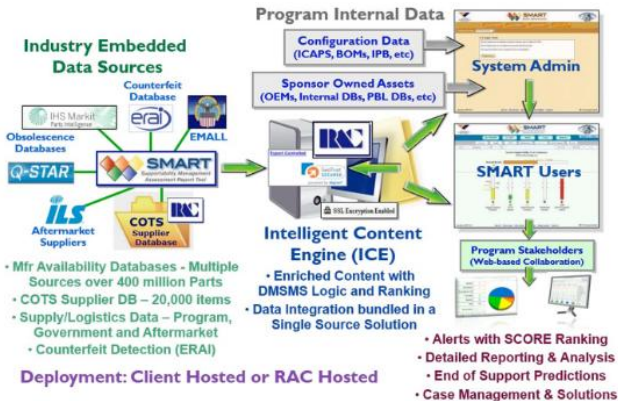

(주)레오노비전은 2005년 설립 이후 무기체계 지원성 관리 분야에서 한 길만을 걸어온 국내 최고의 전문 기업입니다. 방위사업청의 단종관리 운영 조직 정책 제언을 시작으로, 국방부 군수관리국의 단종관리 훈령 지원, 각 군 군수사 및 국방기술품질원의 부품단종 조사·분석, 방산기업의 부품 조사·분석 및 솔루션 공급을 수행해 왔습니다.

또한, **Big Data 기반 AI 예측 정밀 분석 기술**을 활용하여 **부품 단종 예측 및 부품 조사·분석 지원**을 전문적으로 제공하며, 국방 및 방산 분야의 지속적인 운영과 발전을 위한 핵심 솔루션을 제공합니다.

Diminishing Manufacturing Sources and Material Shortages

Next Generation Of Defense Systems Supportability Obsolete Life Cycle Management Tools

SMART – Turn Key Integrated Solution

Data partner Architecture